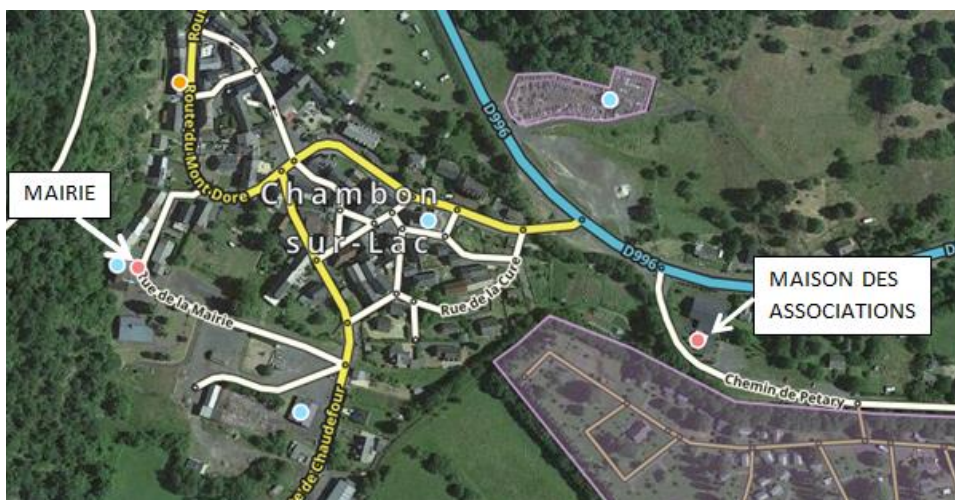

Changement de bureau de vote

ELECTIONS EUROPEENNES 9 JUIN 2024

Pour les prochaines élections, le bureau de vote de Chambon-sur-Lac se situera à la MAISON DES ASSOCIATIONS, la Rochette, chemin de Péтары (ouverture 8H00 – 18H00).

Source image illustrant le vote : "Designed by Freepik"

<http://www.freepik.com> Designed by Freepik

https://www.freepik.com/free-vector/international-day-democracy-concept_9204724.htm#fromView=search&page=1&position=19&uuid=d6aaff2a-6213-4f9a-85c0-76f5a466f0d4 Image by freepik